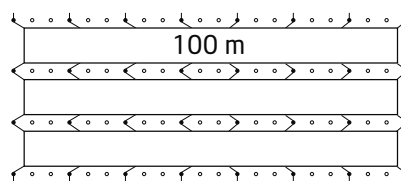

Kenmerken	Lumilys®	www.lumilys.com
Breedte x lengte	260 cm x 100 m - 330 cm x 100 m	
Waterdoorlaatbaar (EN ISO 11058)	0,010 m/s	
UV-garantie	900 kLy	
Patroon	Rode/groene lijn in het midden en aan beide zijden	
Pallet	23 rollen	
Snelle installatie	1,40 m elastieken met 2 haken 160 elastieken per doos - 4 dozen per pallet Lumilys® Gebruik 780 of 650 elastische binders met haken voor één hectare Lumilys.	

Voor het gebruik van Lumilys® gronddoek dient de afstand tussen de bomenrijen maximaal 3,60 m (Lumilys breedte 260 cm) of 4,30 m (Lumilys breedte 330 cm) te bedragen.

Installatie instructies

Maai voorafgaand aan de installatie het gras. Plaats het doek 4-6 weken voor de oogst op een hoogte van 10 cm boven de grond. U heeft slechts één elastiek nodig voor beide zijden van de boom. Gebruik de mastworkknoop om de elastieken aan de bomen te bevestigen.

- **Stap 1:** Verdeel elke 4 m een elastiek en bevestig deze
- **Stap 2:** Uitrollen en 50% vastleggen
- **Stap 3:** Uitrollen en trekken
- **Stap 4:** De volgende 50% vastleggen
- **Stap 5:** Spanning loslaten

Geschatte installatietijd voor 100 meter Lumilys®:

- jaar x (stap 1-5): 40 minuten
- jaar x+1 (stap 2-5): 25 minuten

Voor een jaarlijkse eenvoudige installatie de elastieken op hun plaats laten wanneer het doek niet in gebruik is. Lumilys® belemmert de groei van het gras niet. Haal het gronddoek voor de pluk weg zodat uw terrein perfect bereikbaar is.